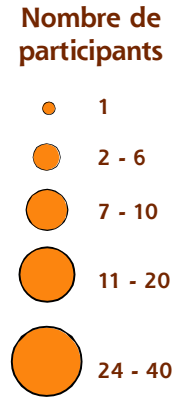

Provenance des coureurs franciliens du marathon de Sénart 2010

1 364 inscrits en 2010
(83 % viennent d'Ile-de-France)

	Nombre de participants	Répartition en France	Répartition en Ile-de-France
Paris (75)	92	7%	8%
Seine-et-Marne (77)	357	26%	32%
Yvelines (78)	65	5%	6%
Essonne (91)	280	21%	25%
Hauts-de-Seine (92)	107	8%	9%
Seine-Saint-Denis (93)	49	4%	4%
Val de Marne (94)	125	9%	11%
Val d'Oise (95)	52	4%	5%
Ile-de-France	1127	83%	100%
Province, étranger	237	17%	
TOTAL INSCRITS 2010	1364	100%	