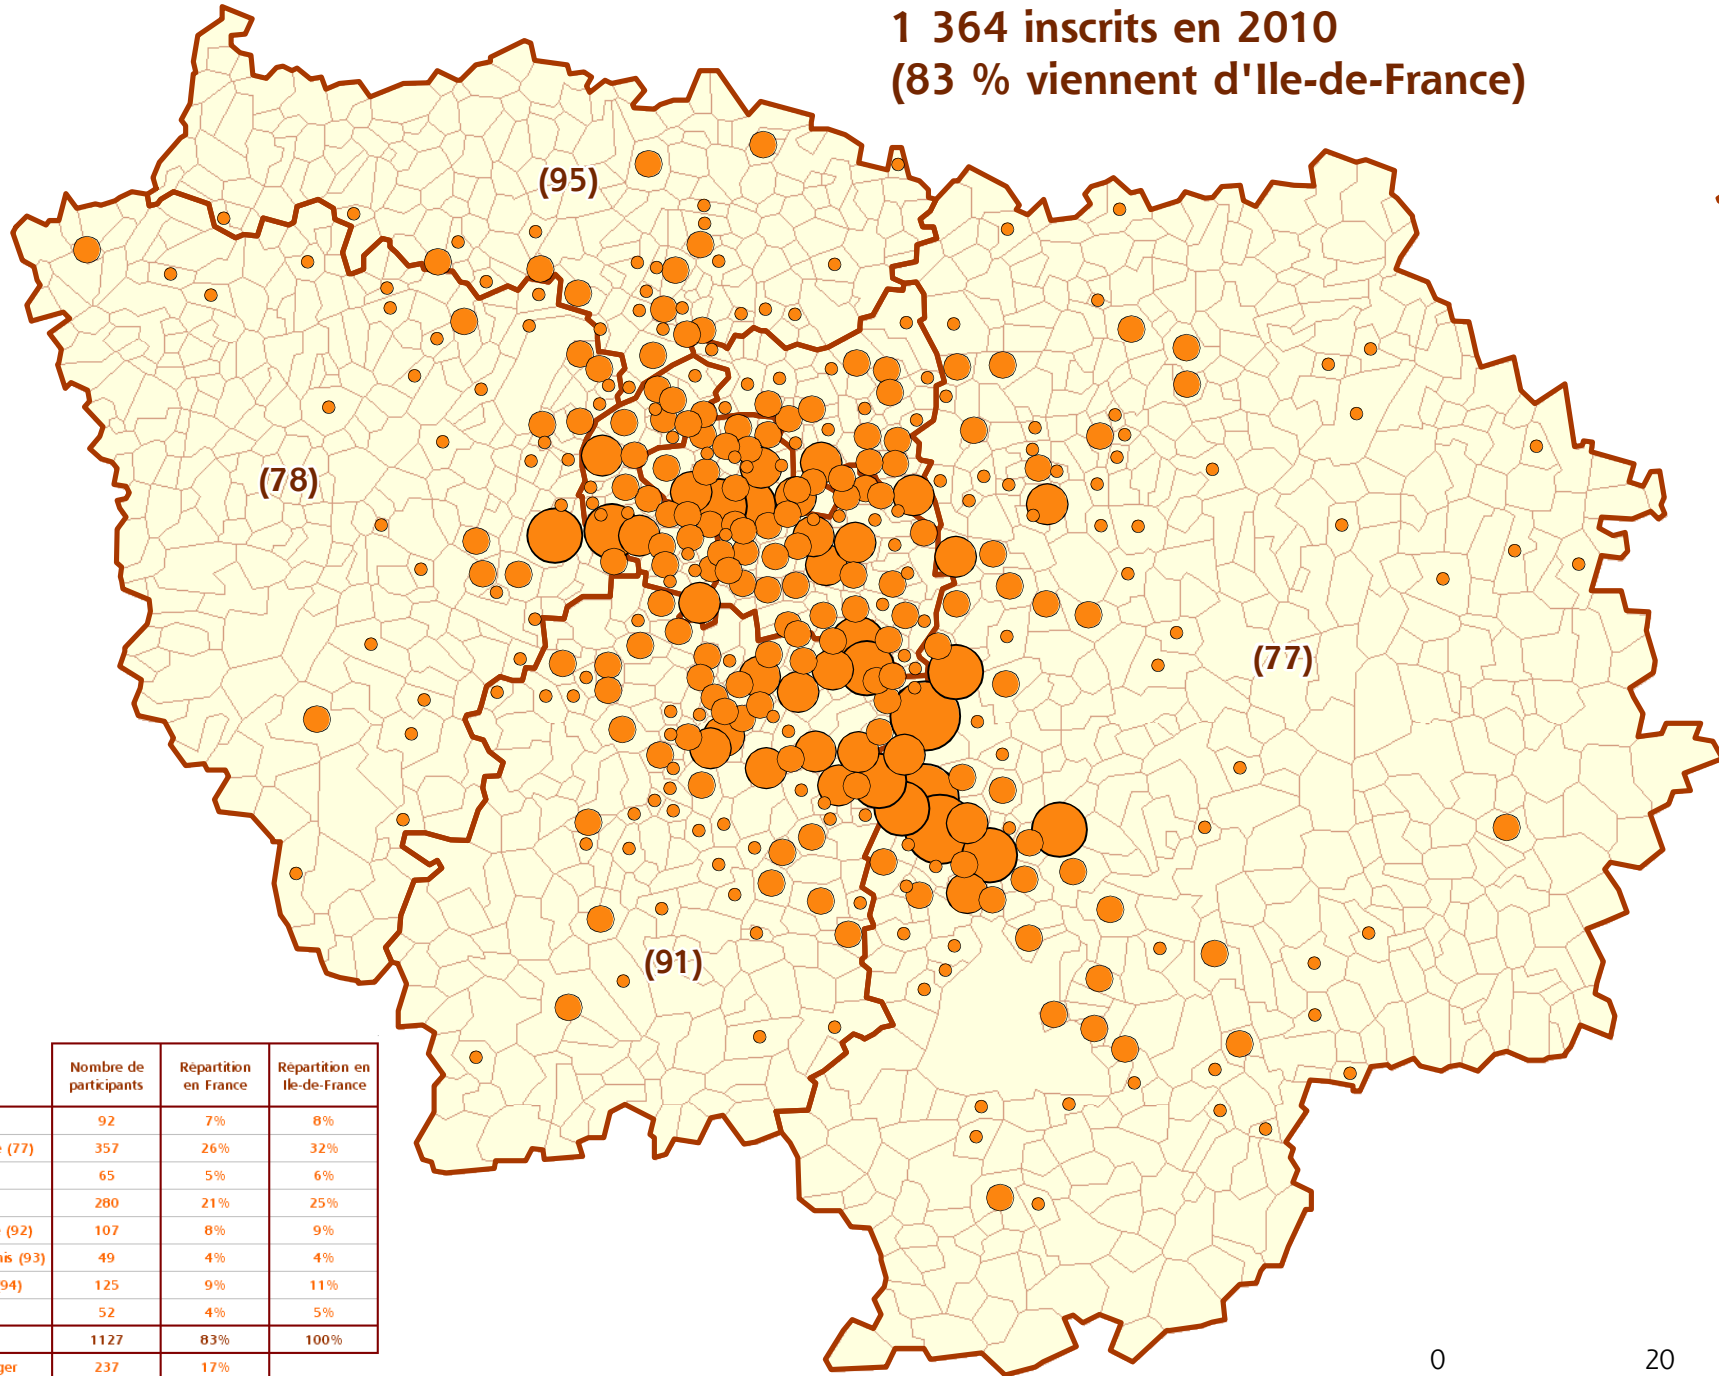

Provenance des coureurs franciliens du marathon de Sénart 2010

1 364 inscrits en 2010
(83 % viennent d'Ile-de-France)

	Nombre de participants	Répartition en France	Répartition en Ile-de-France
Paris (75)	92	7%	8%
Seine-et-Marne (77)	357	26%	32%
Yvelines (78)	65	5%	6%
Essonne (91)	280	21%	25%
Hauts-de-Seine (92)	107	8%	9%
Seine-Saint-Denis (93)	49	4%	4%
Val de Marne (94)	125	9%	11%
Val d'Oise (95)	52	4%	5%
Ile-de-France	1127	83%	100%
Province, étranger	237	17%	
TOTAL INSCRITS 2010	1364	100%	