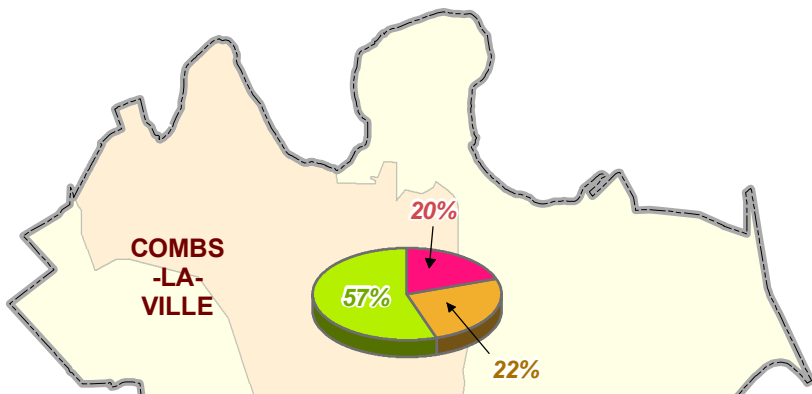

# Part des - 30 ans dans la population sénartaise en 2006

1 / 60 000  
(1cm = 600 m)

## Population 2006

Limite communale  
Zone d'habitation