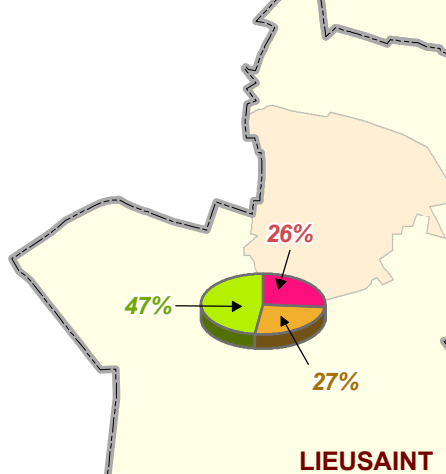

# Part des - 30 ans dans la population sénartaise en 2006

1 / 60 000  
(1cm = 600 m)

## Population 2006

Limite communale  
Zone d'habitation