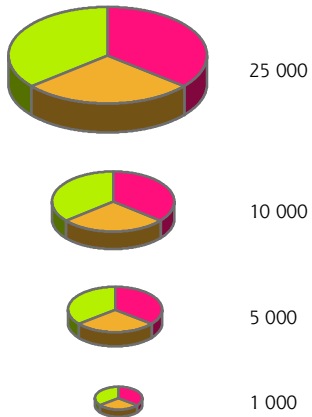

# Part des - 30 ans dans la population sénartaise en 2006

1 / 60 000  
(1cm = 600 m)

## Population 2006

Limite communale  
Zone d'habitation