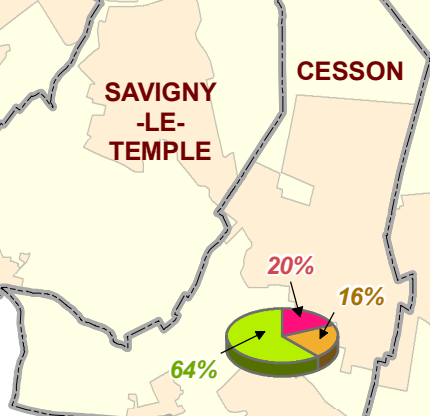

# Part des - 30 ans dans la population sénartaise en 2006

1 / 60 000  
(1cm = 600 m)

## Population 2006

Limite communale  
Zone d'habitation