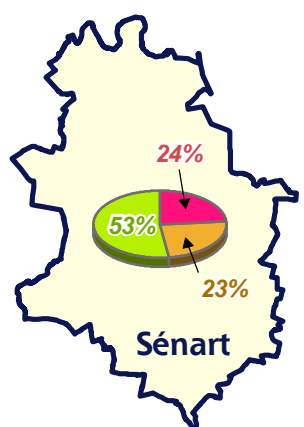

# Part des - 30 ans dans la population sénartaise en 2006

1 / 60 000  
(1cm = 600 m)

## Population 2006

Limite communale  
Zone d'habitation