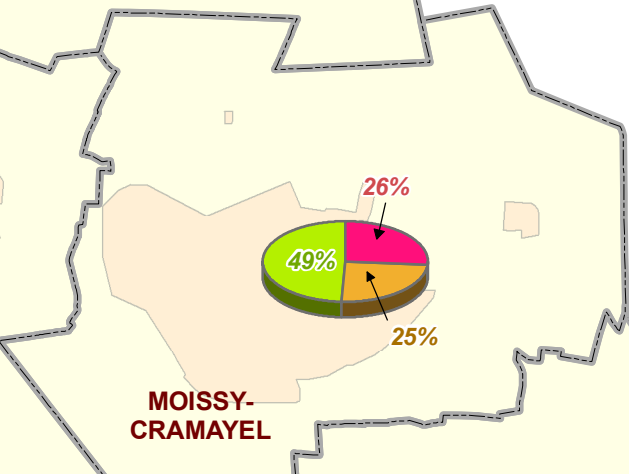

# Part des - 30 ans dans la population sénartaise en 2006

1 / 60 000  
(1cm = 600 m)

## Population 2006

Limite communale  
Zone d'habitation