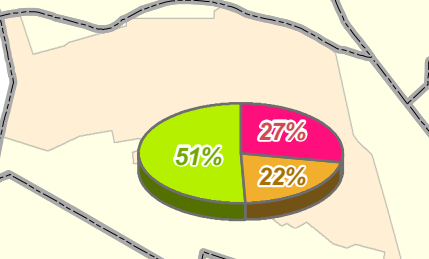

# Part des - 30 ans dans la population sénartaise en 2006

1 / 60 000  
(1cm = 600 m)

## Population 2006

Limite communale  
Zone d'habitation