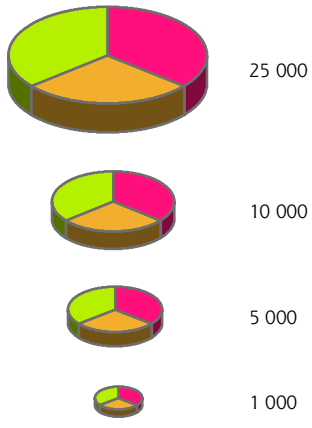

Part des - 30 ans dans la population sénartaise en 2008

Population 2008

■ 0 - 14 ans
■ 15 - 29 ans
■ Plus de 29 ans
 Limite communale
 Zone d'habitation