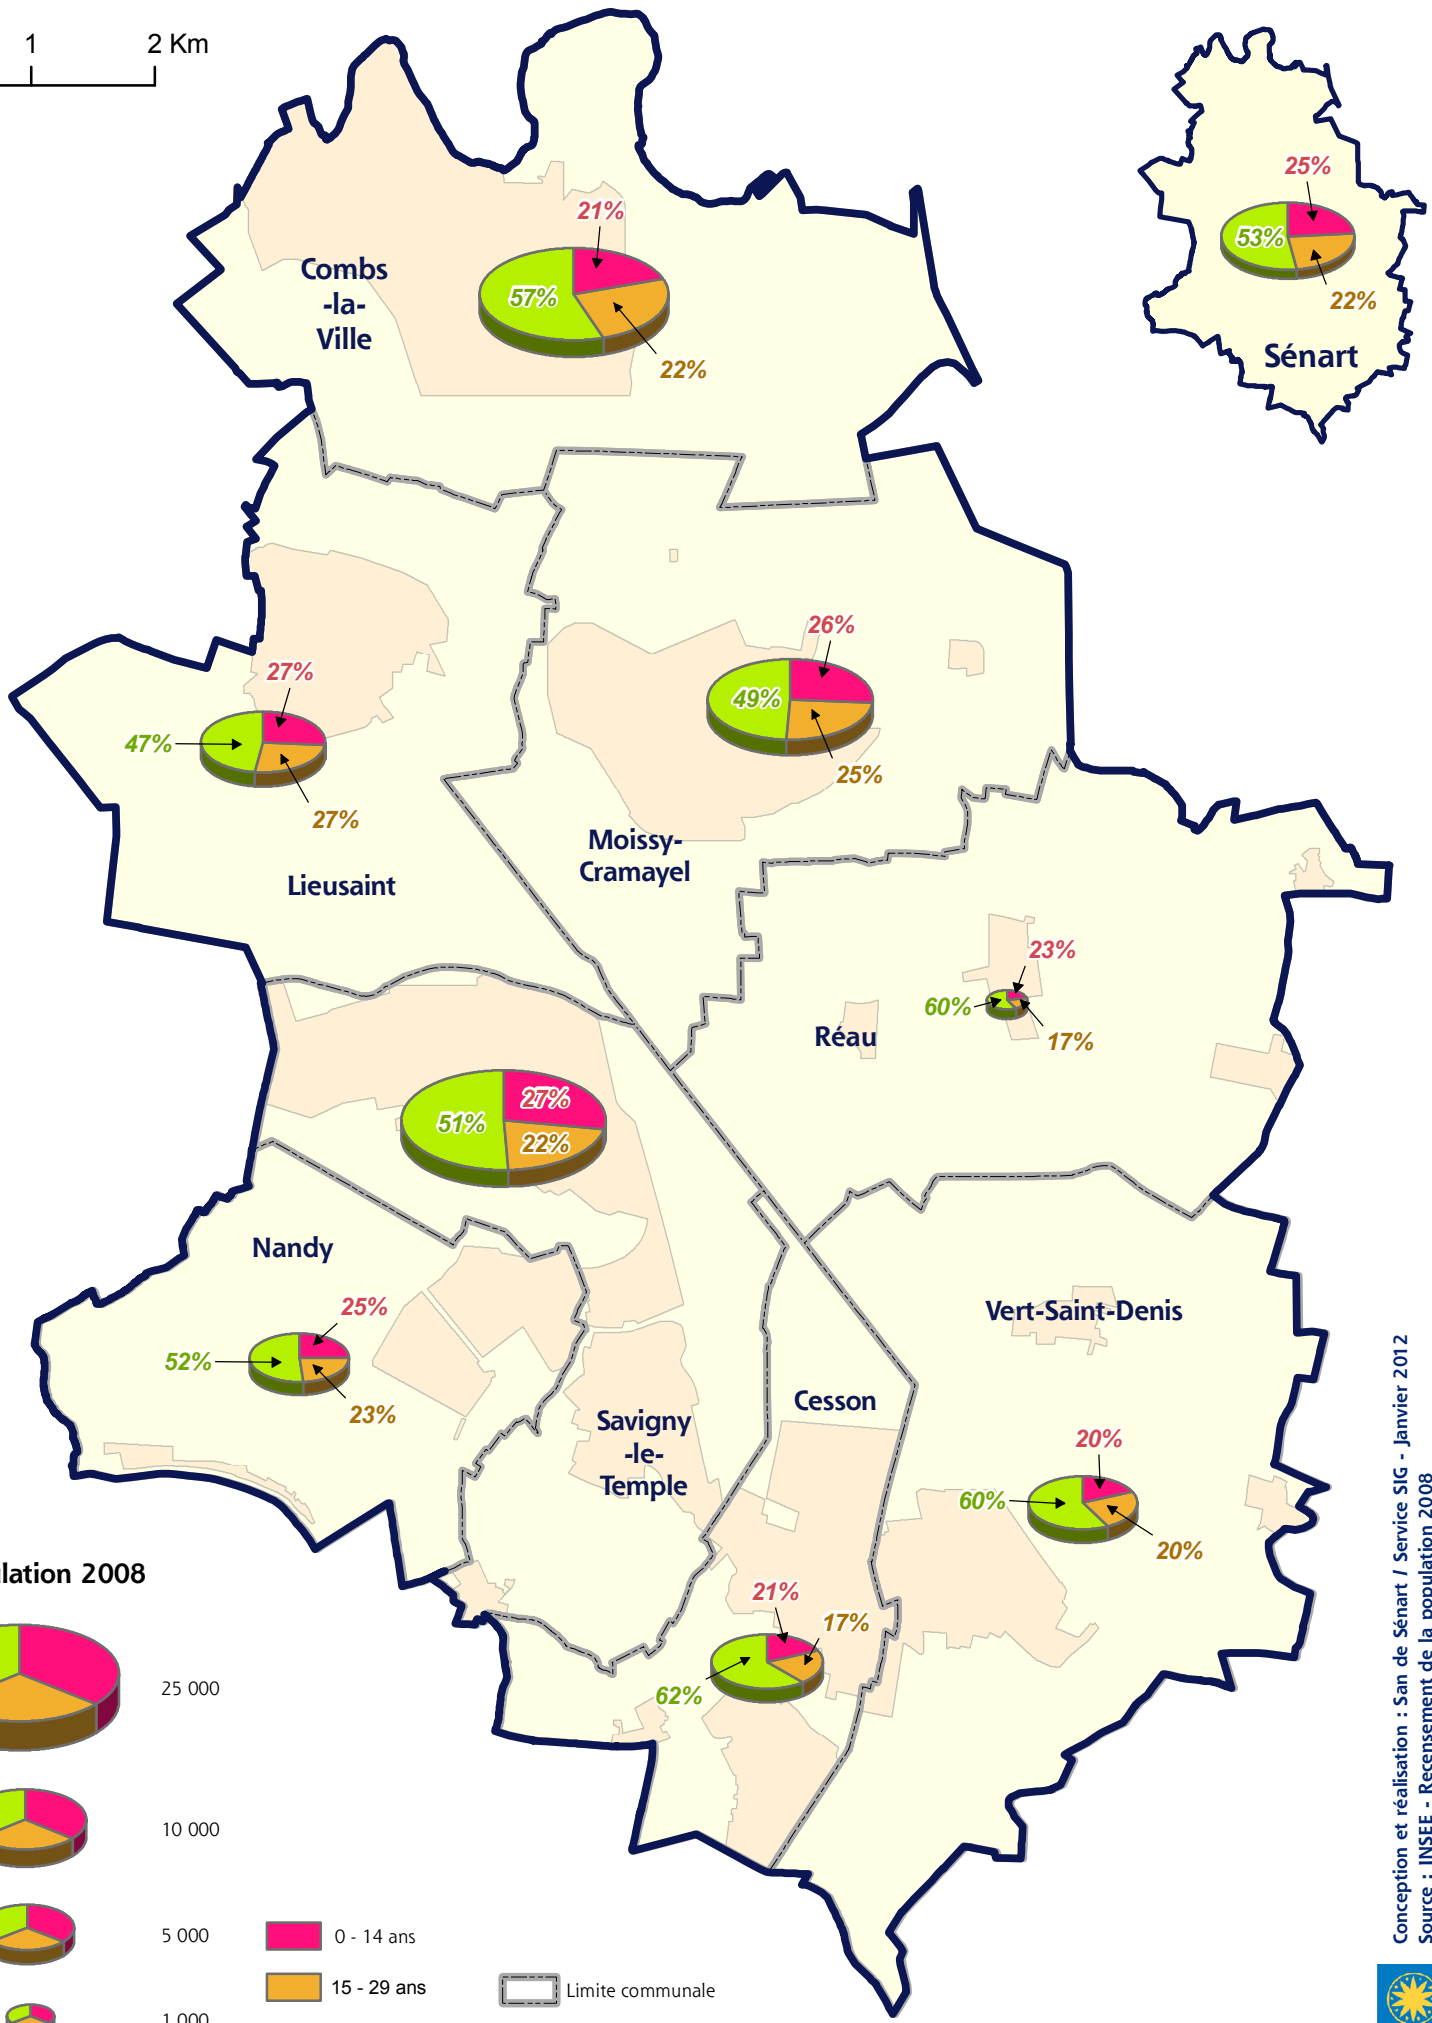

Part des - 30 ans dans la population sénartaise en 2008

Population 2008

■ 0 - 14 ans
■ 15 - 29 ans
■ Plus de 29 ans
 Limite communale
 Zone d'habitation