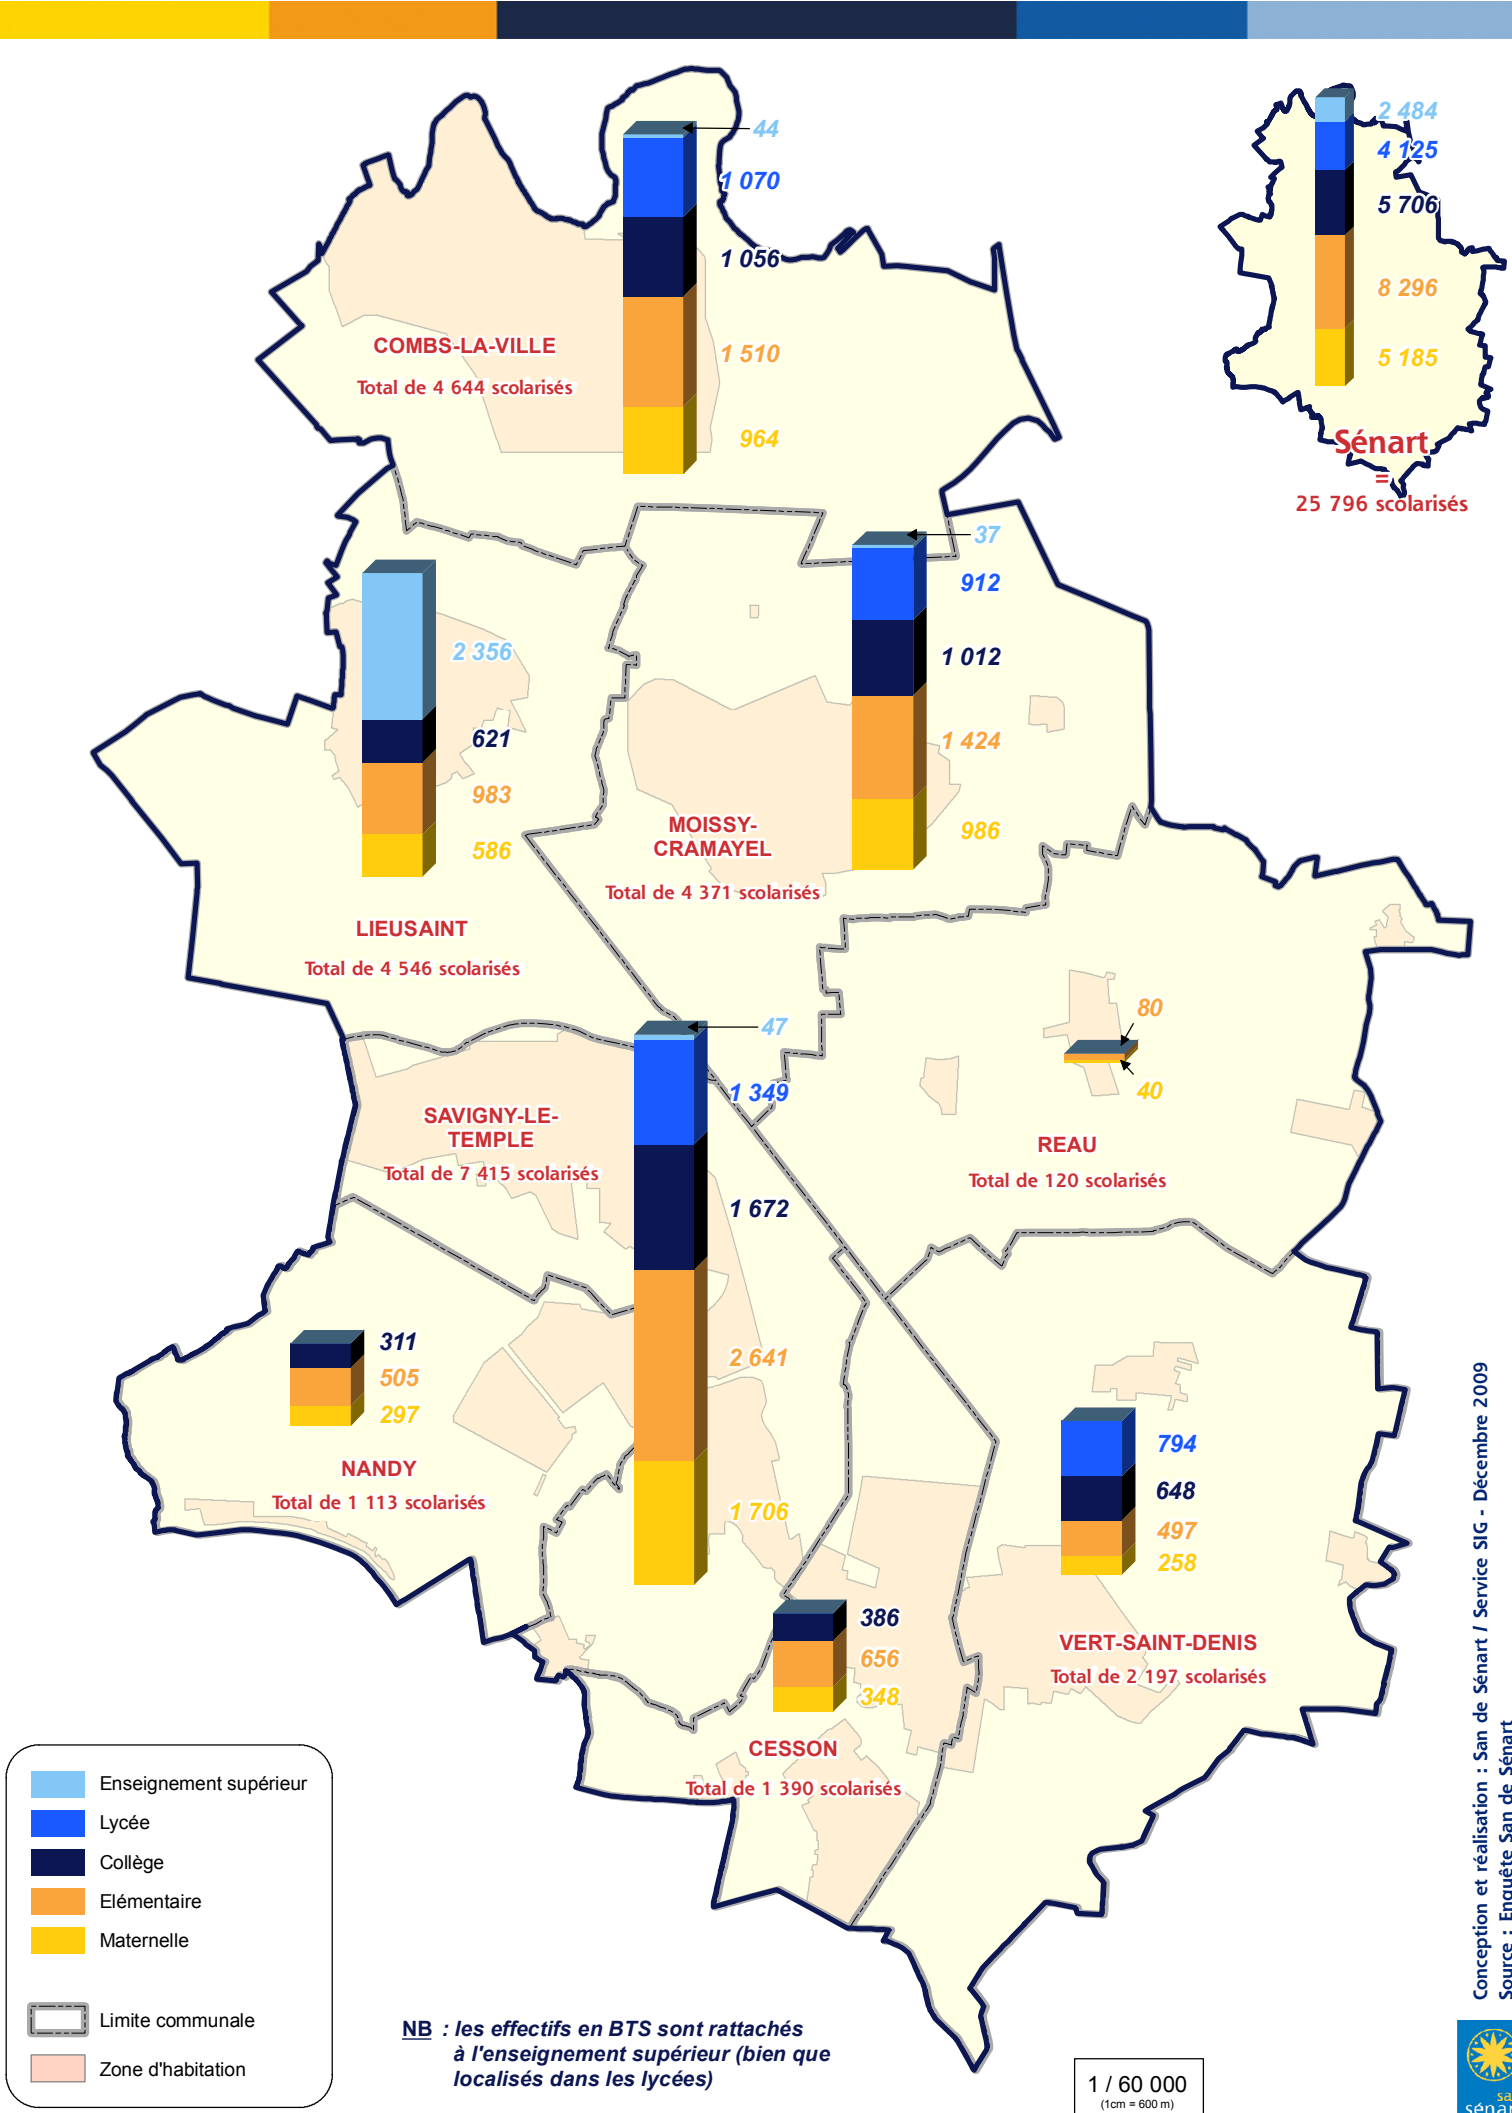

Effectif scolaire sur Sénart - Rentrée 2009

NB : les effectifs en BTS sont rattachés à l'enseignement supérieur (bien que localisés dans les lycées)

1 / 60 000
(1cm = 600 m)