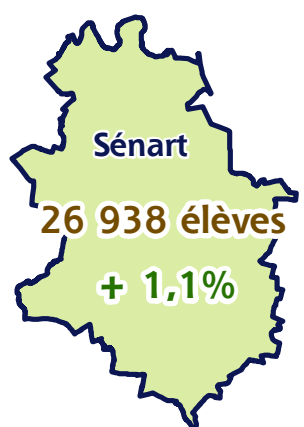

Effectif scolaire sur Sénart - Rentrée 2011

Nombre d'élèves

5 000

Taux de croissance entre 2010 & 2011 (en %)

- Taux négatif
- 0 - 2
- 2 - 4
- Plus de 4

NB: les effectifs en BTS sont rattachés à l'enseignement supérieur (bien que localisés dans les lycées)