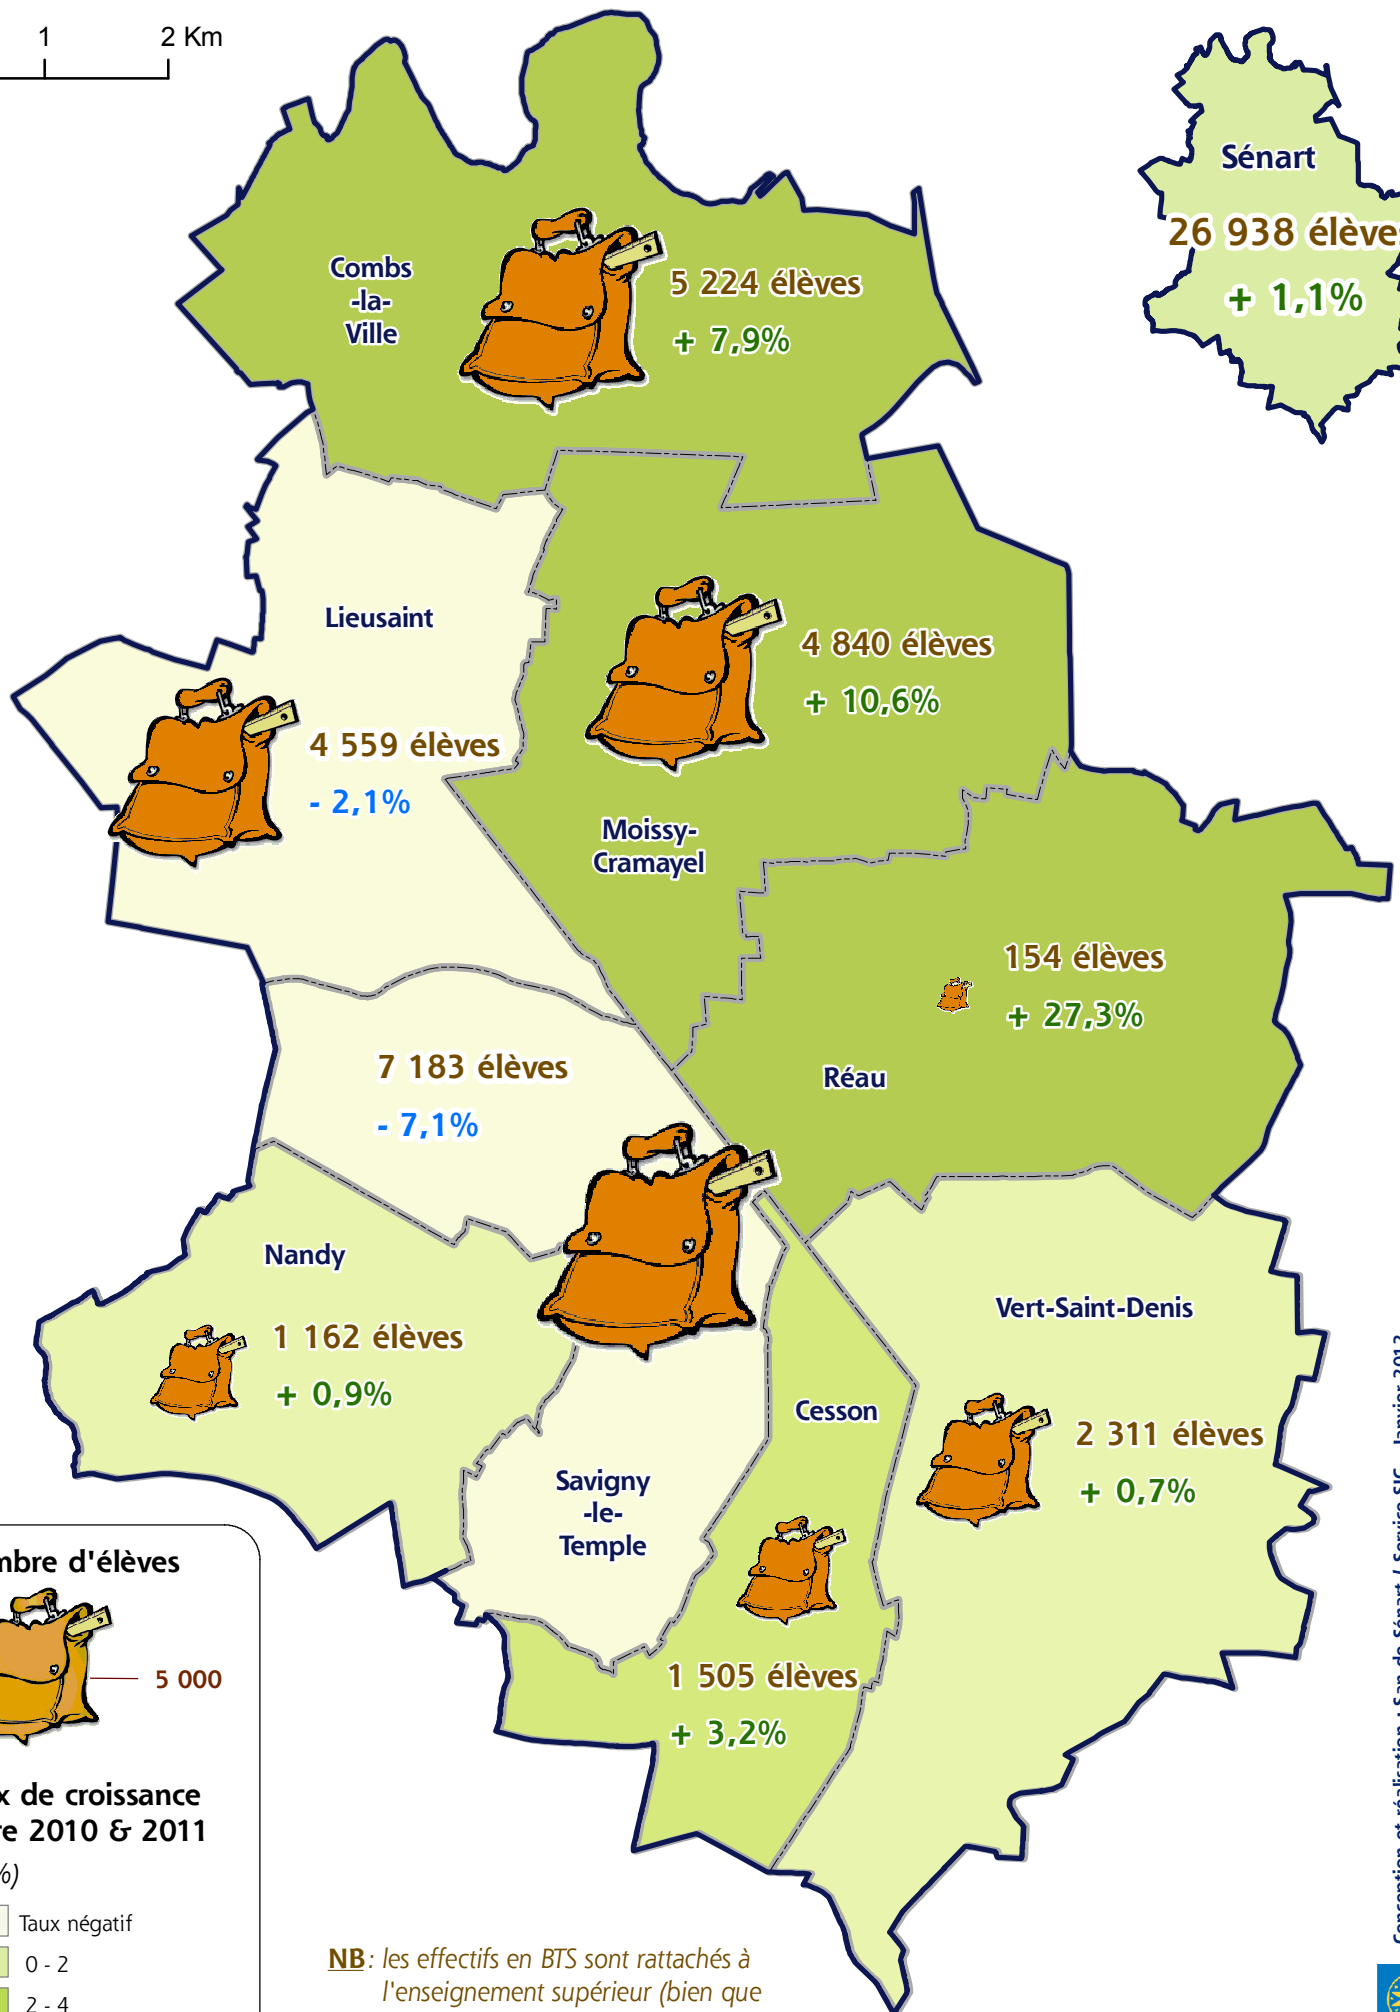

Effectif scolaire sur Sénart - Rentrée 2011

Nombre d'élèves

5 000

Taux de croissance entre 2010 & 2011 (en %)

- Taux négatif
- 0 - 2
- 2 - 4
- Plus de 4

NB: les effectifs en BTS sont rattachés à l'enseignement supérieur (bien que localisés dans les lycées)