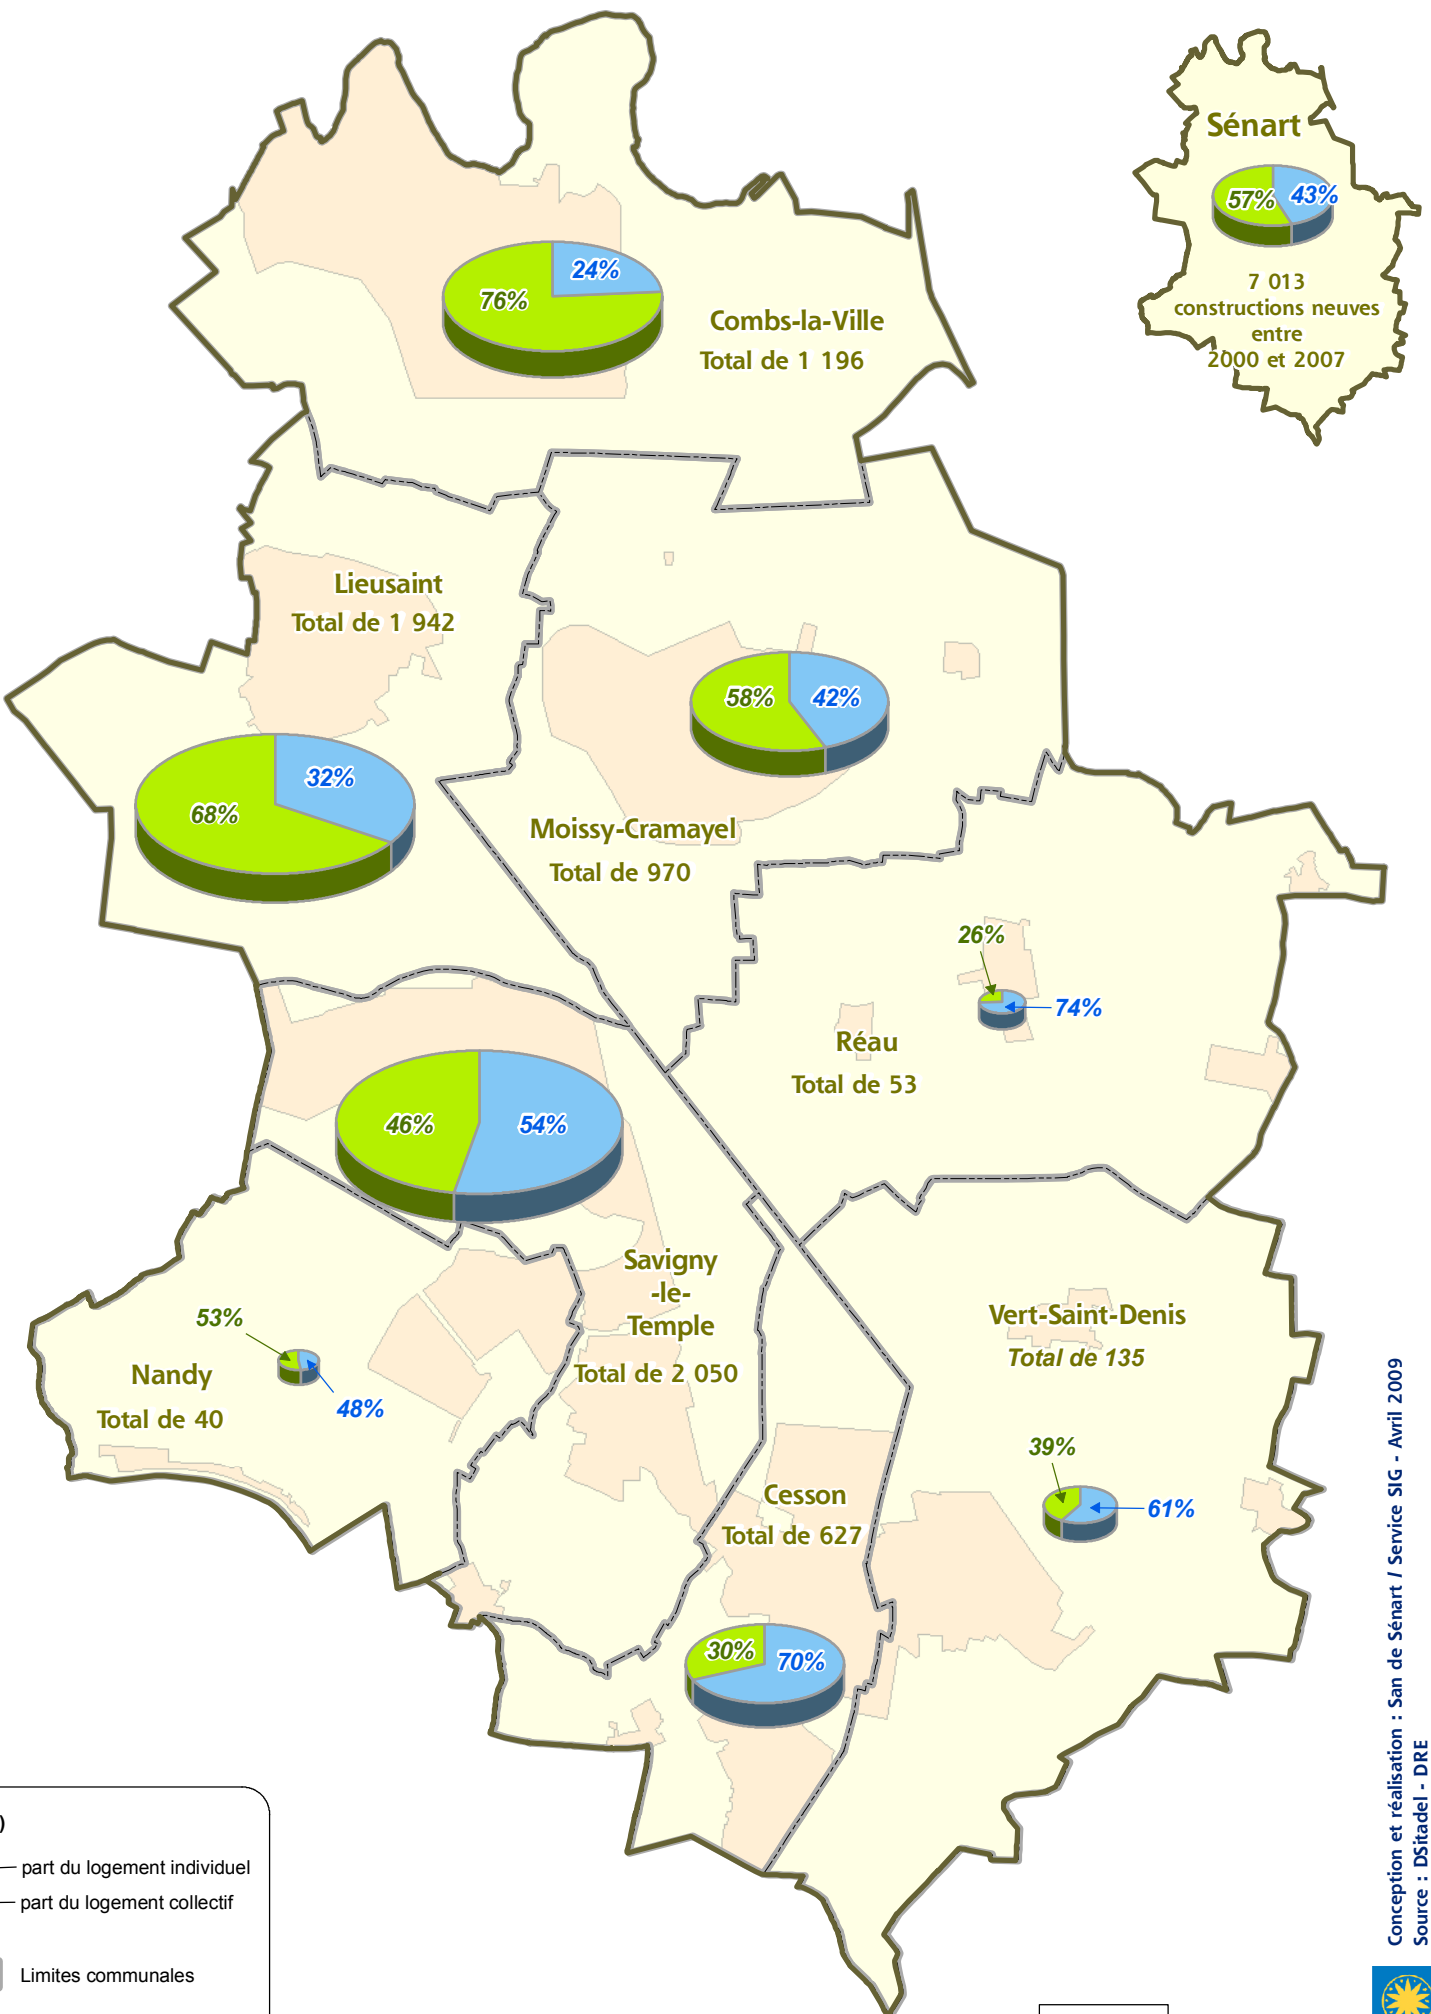

# Constructions neuves - Cumul 2000 - 2007

(en %)

- part du logement individuel
- part du logement collectif
- Limites communales
- Zone d'habitation

1 / 60 000  
(1cm = 600 m)