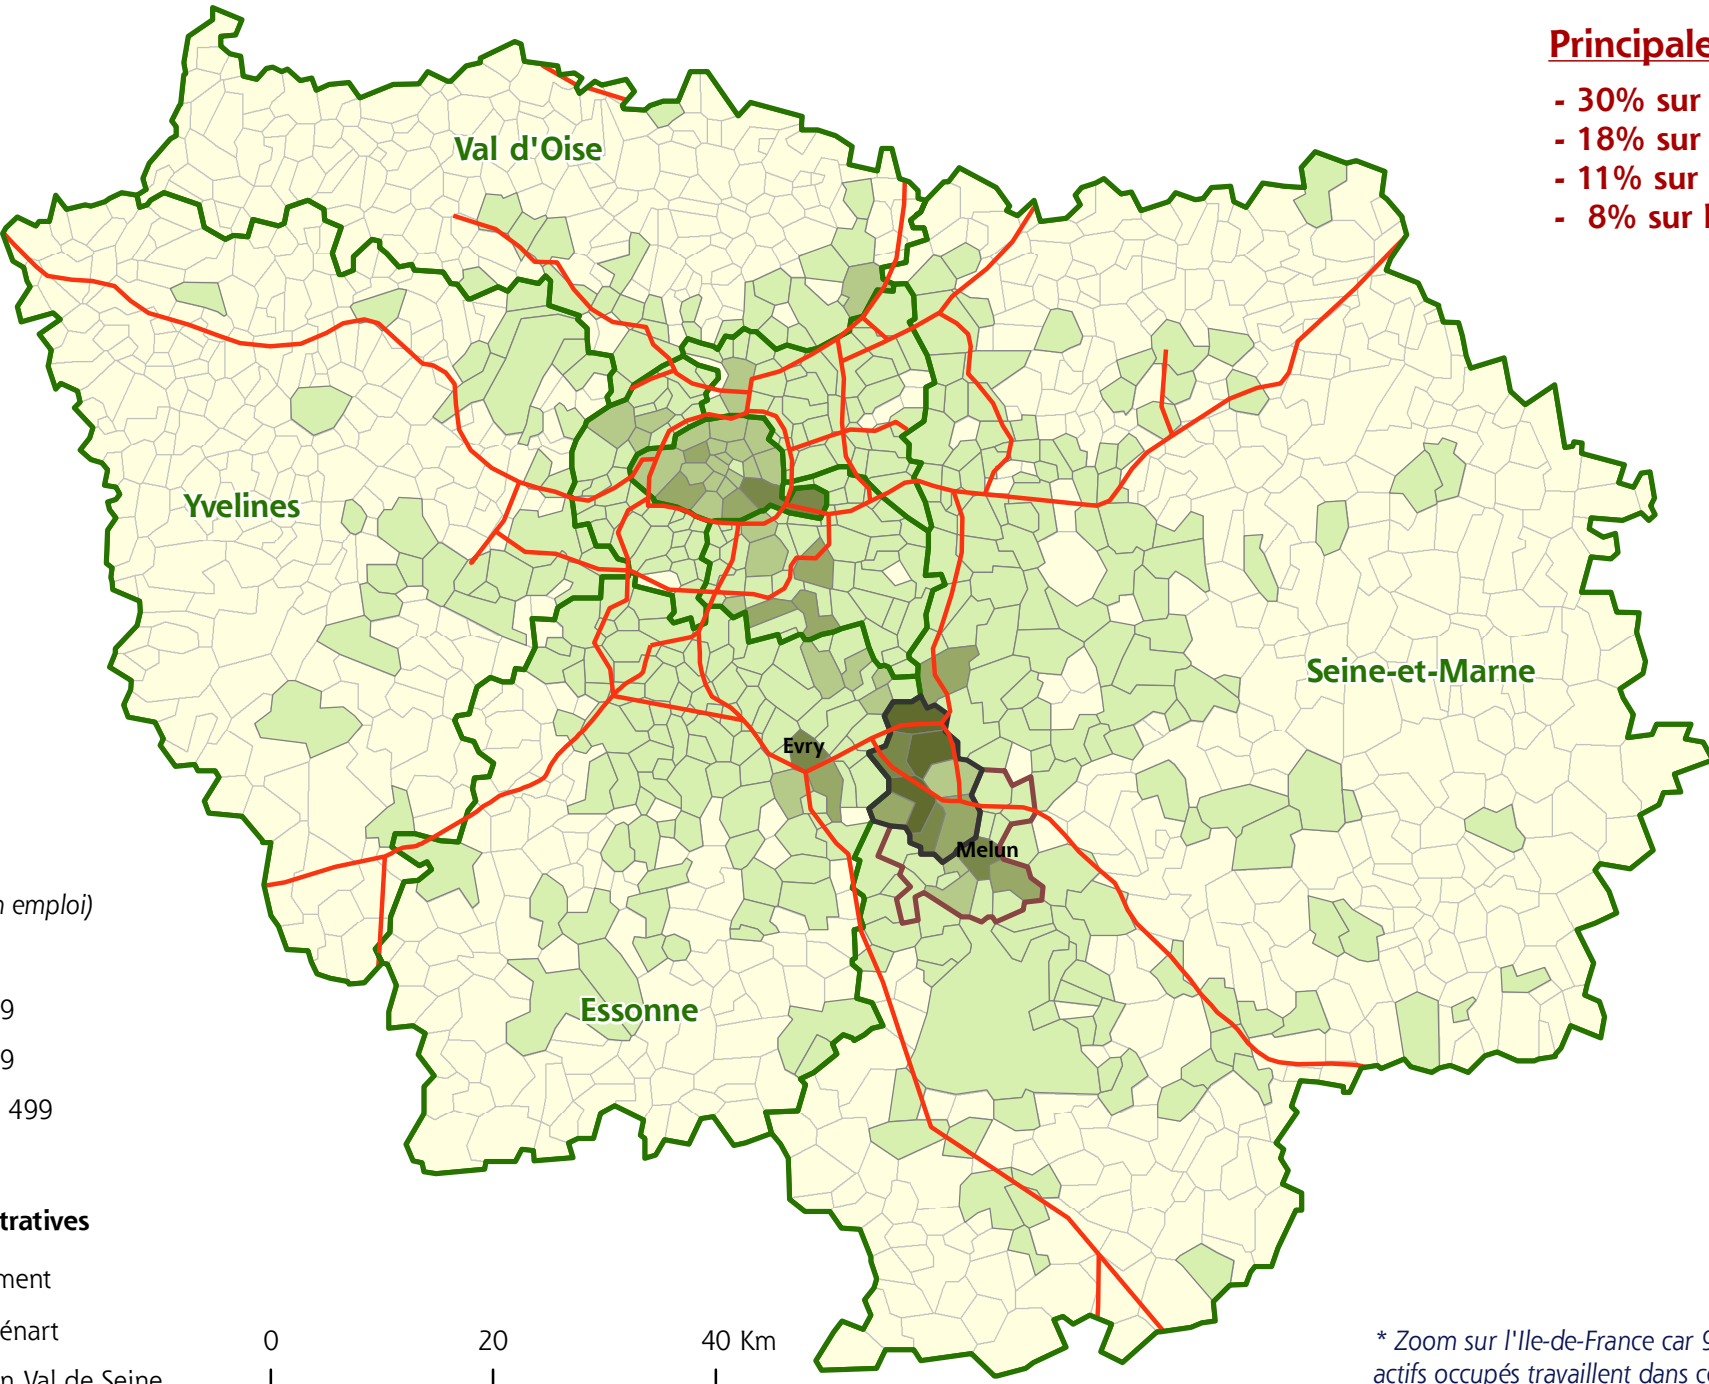

Lieux de travail* des sénartais ayant un emploi en 2008

Principales destinations

- 30% sur Sénart 77
- 18% sur Paris
- 11% sur le Val de Marne
- 8% sur la CAMVS

Actifs occupés (sénartais ayant un emploi)

- 1 - 199
- 200 - 499
- 500 - 999
- 1 000 - 2 499
- > 2 500

Limites administratives

- Département
- San de Sénart
- CA Melun Val de Seine

* Zoom sur l'Ile-de-France car 99% des actifs occupés travaillent dans cette région