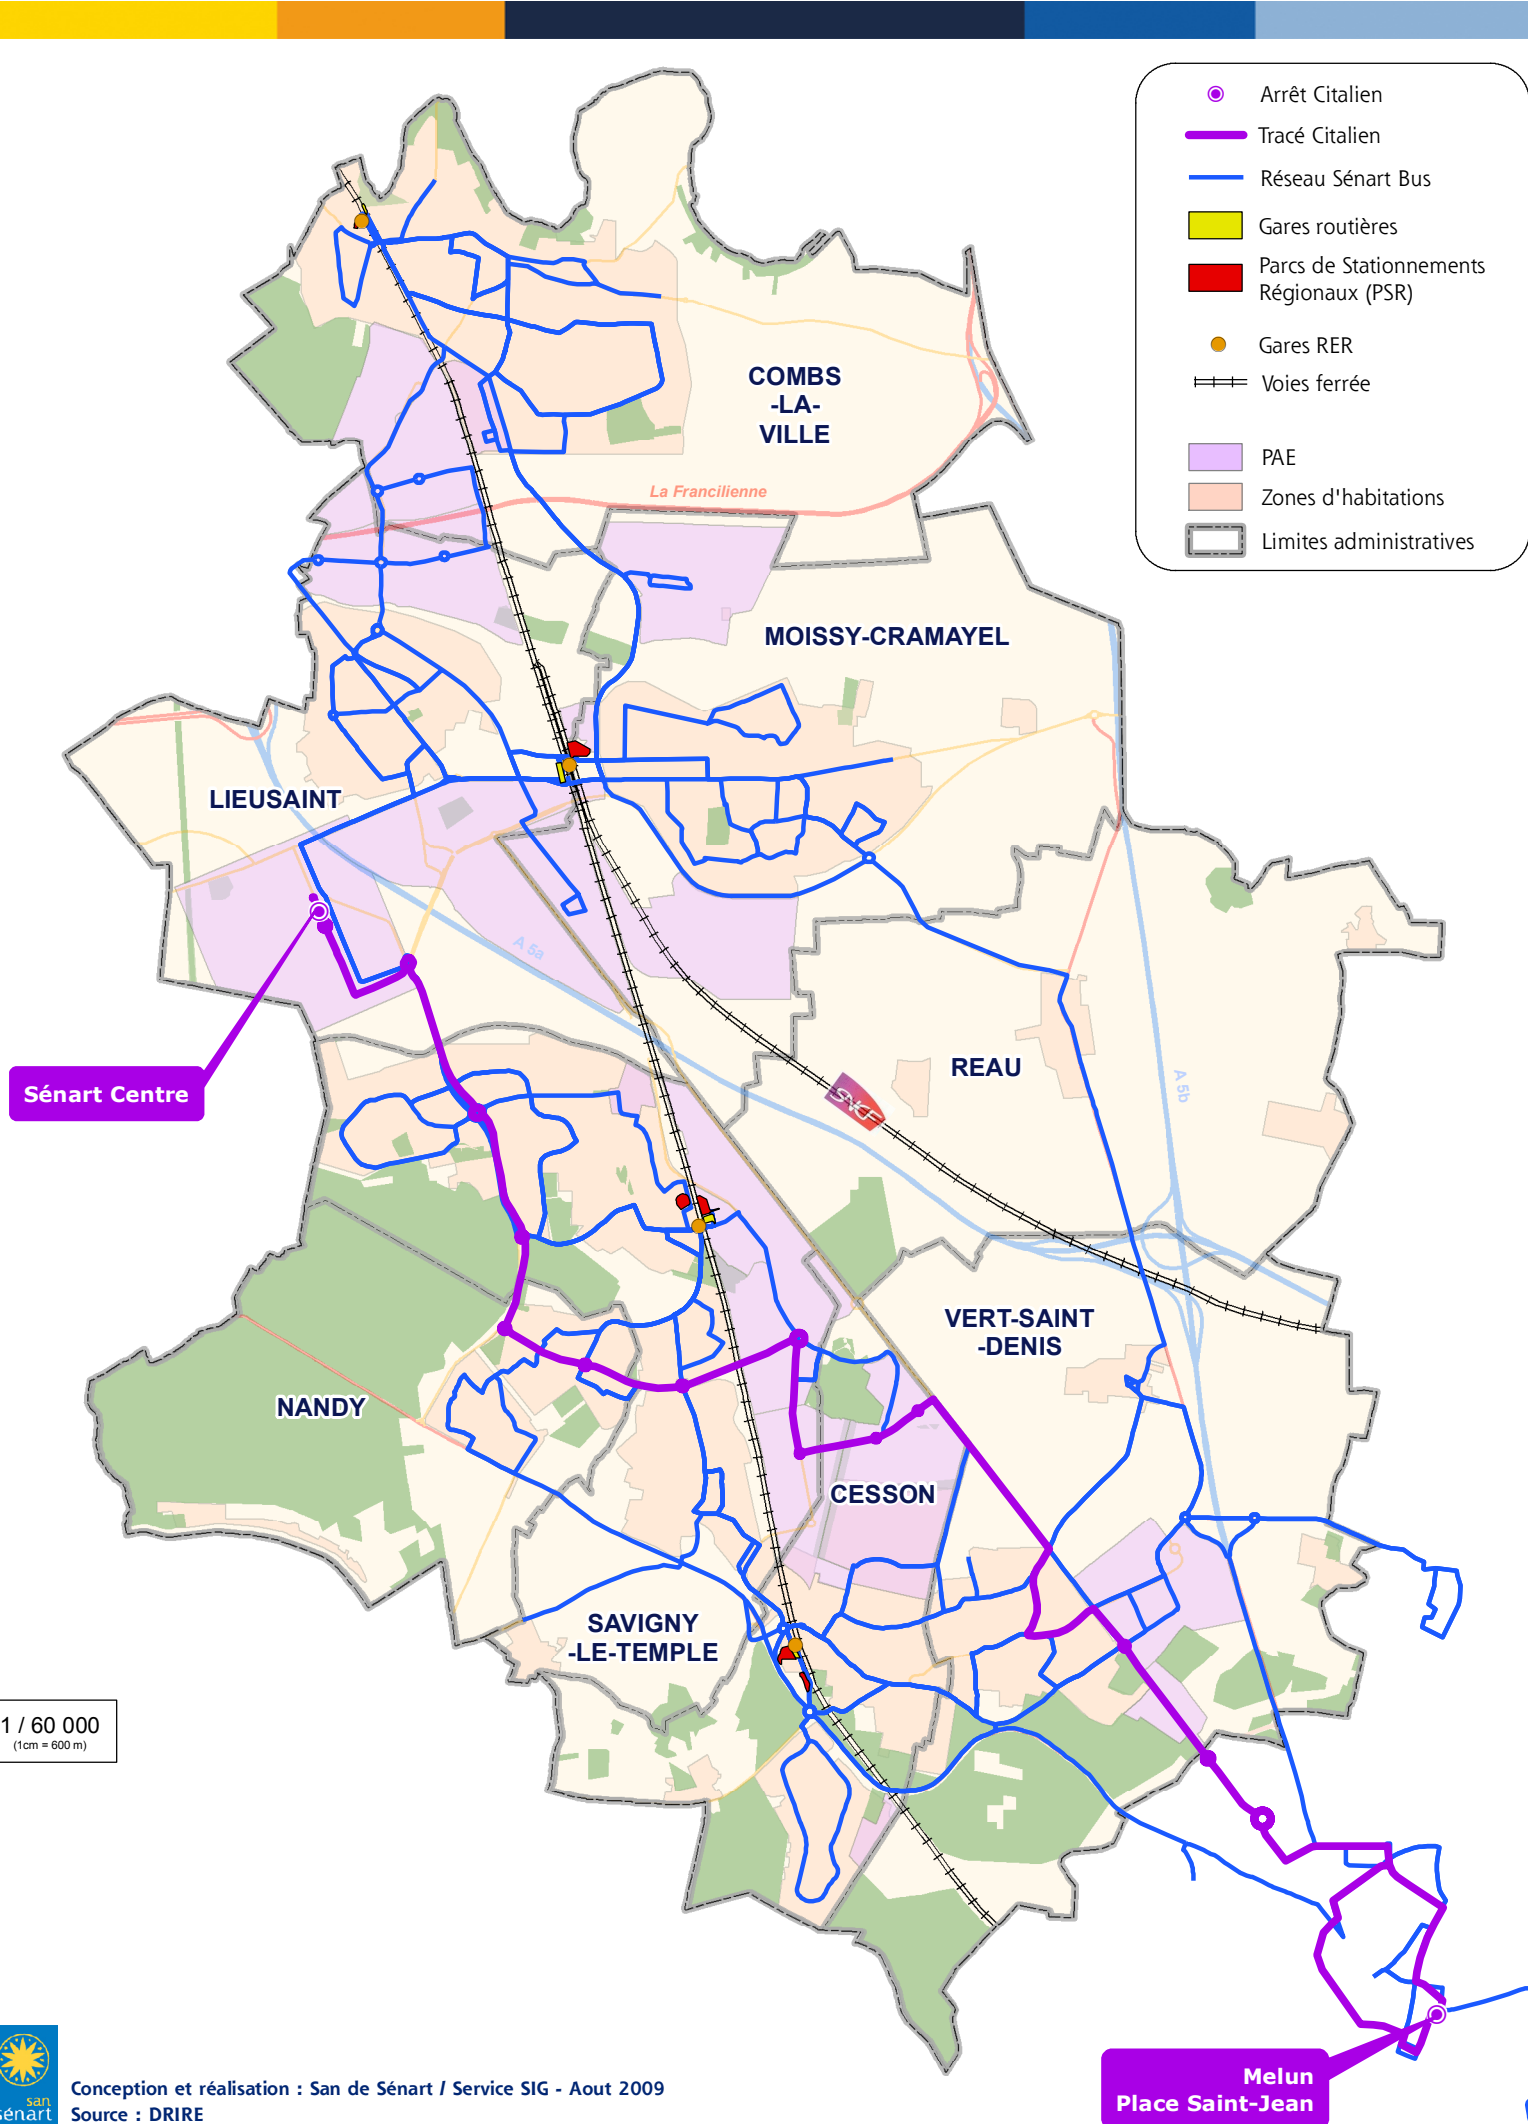

# Principaux transports en commun

- Arrêt Citalien
- Tracé Citalien
- Réseau Sénart Bus
- Gares routières
- Parcs de Stationnements Régionaux (PSR)
- Gares RER
- Voies ferrée
- PAE
- Zones d'habitations
- Limites administratives

Sénart Centre

Melun  
Place Saint-Jean

1 / 60 000  
(1cm = 600 m)